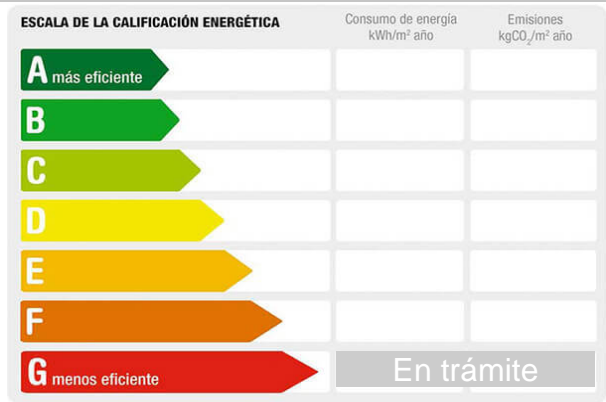

**¿Dónde quieres vivir?
Aquí encontrarás tu hogar**

**Where do
Here you will find**

Referencia: **957-5470**
Tipo inmueble: Casa
Operación: Venta
Precio: **55.000 €**
Estado: Semi reformado

Población: Cantoria
Provincia: Almería
Cod. postal: 04850
Zona: cantoria

M² construidos: 120 **Dormitorios:** 3 **Baños:** 1

Descripción:

Casa adosada en Cantoria, dispone de dos plantas, esta ubicada en calle la ermita, dispone de salón-comedor con chimenea y con aire acondicionado, cocina, patio interior, tiene unos 120 metros aproximadamente, dispone de unas vistas del pueblo y la sierra impresionantes y no necesita muchas reformas, esta a unos 35km del mar mediterráneo.