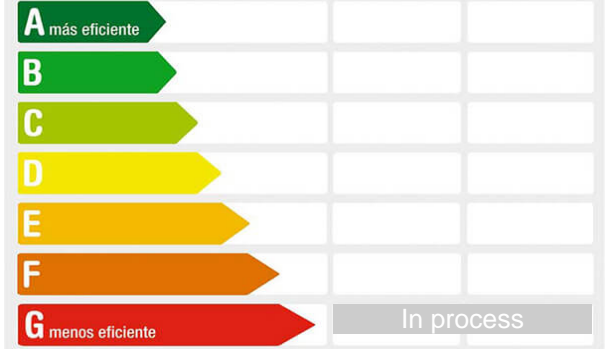

Nº: floor: 0

town: Albox

province: Almería

postal code: 4800

zone: LA LOMA

ESCALA DE LA CALIFICACIÓN ENERGÉTICA

Consumo de energía  
kWh/m<sup>2</sup> año

Emisiones  
kgCO<sub>2</sub>/m<sup>2</sup> año