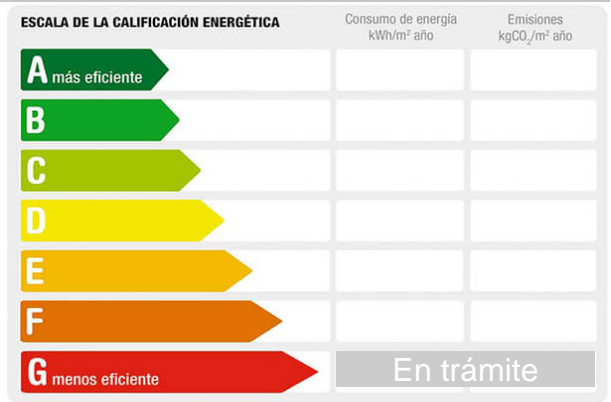

**¿Dónde quieres vivir?
Aquí encontrarás tu hogar**

**Where do
Here you will find**

Referencia: **7775-R**
Tipo inmueble: Piso
Operación: Venta
Precio: **86.000 €**
Estado: Nuevo

Población: Olula del Río
Provincia: Almería
Cod. postal: 4860
Zona: CUESTA CANELA