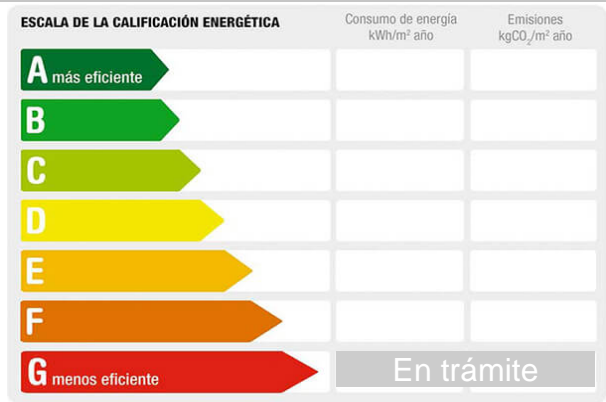

**¿Dónde quieres vivir?  
Aquí encontrarás tu hogar**

**Where do  
Here you will find**

Referencia: **3431-7693-R**  
Tipo inmueble: Villa  
Operación: Venta  
Precio: **156.000 €**  
Estado: Nuevo

Población: Cantoria  
Provincia: Almería  
Cod. postal: 4800  
Zona: LA HOYA