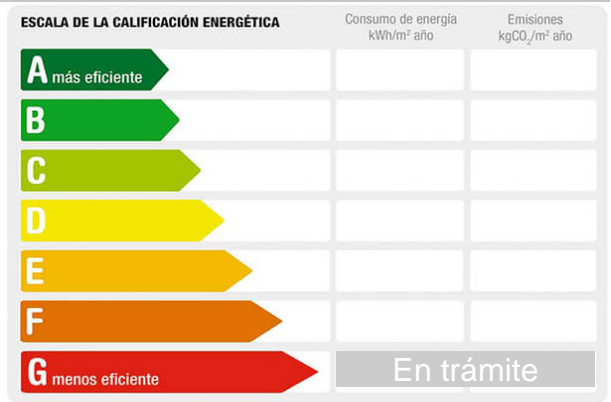

M² construidos: 90 **Dormitorios:** 2 **Baños:** 2
Exterior/Interior: exterior

Descripción:

CASA EN VENTA SITUADA EN LLANO DLE ESPINO A 10 MINUTOS DE ALBOX. TIENE UN PORCHE DE UNOS 60 M2, TERRAZA DE 80 M2 Y CONSTA DE 2 DORMITORIOS, 2 BAÑOS, SALON COCMEDOR CON CHIMENEA, SALA DE ESTAR, BARBACOA Y ESTILO TRADICIONAL DE CORTIJO. TIENE UNAS VISTAS INCREIBLES