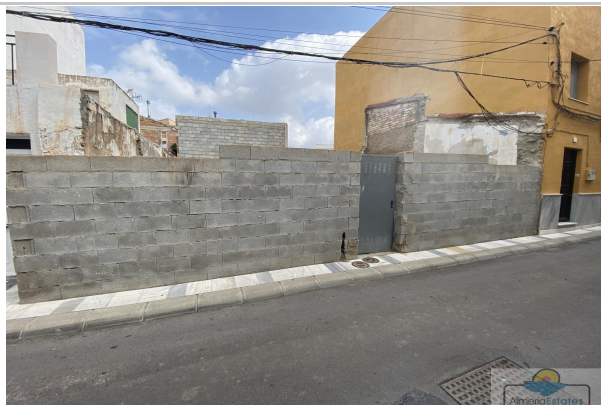

**¿Dónde quieres vivir?  
Aquí encontrarás tu hogar**

**Where do  
Here you will find**

Referencia: **3152-7445**  
Tipo inmueble: Terreno  
Operación: Venta  
Precio: **50.000 €**  
Estado: Urbano

Población: Olula del Río  
Provincia: Almería  
Cod. postal: 4860  
Zona: Centro

**M<sup>2</sup> construidos:** 125

**Descripción:**

Se vende solar en el pueblo de Olula Del Rio, tiene aproximadamente unos 125m2. Se encuentra en zona céntrica.