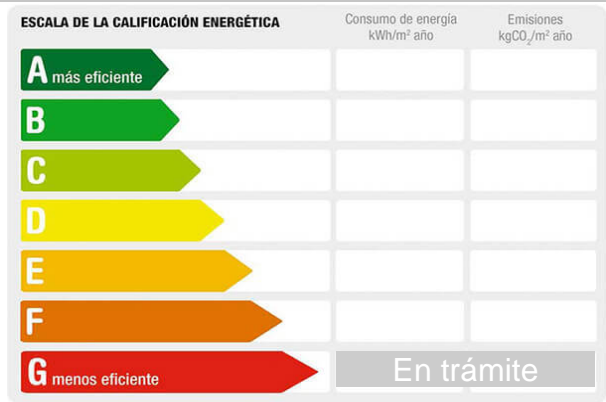

M² construidos: 82 **Dormitorios:** 3 **Baños:** 1
Exterior/Interior: exterior

Descripción:

Piso situado en un edificio de cinco alturas sobre rasante, ubicado en la localidad de Olula del Río, en la provincia de Almería. El edificio fue construido en el año 1973, sin ascensor. Olula del Río cuenta con restaurantes, hoteles y zona de ocio, así como pequeños comercios que cubren todas las necesidades. La localidad también tiene colegio público e instituto, así como gimnasios y centros deportivos. Almería se encuentra a una distancia de 88.5 km, alcanzable en 1 hora 11 minutos.