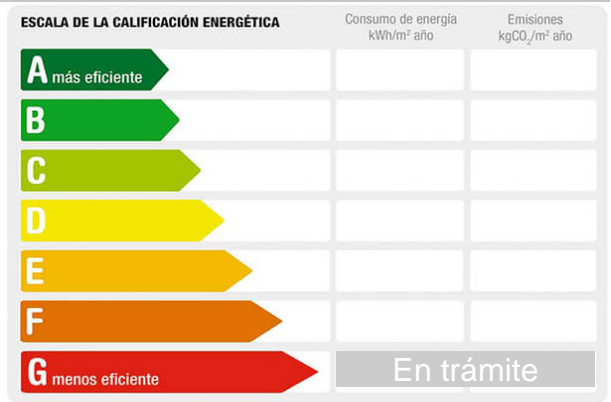

M² construidos: 82 **Dormitorios:** 3 **Baños:** 1
Exterior/Interior: exterior

Descripción:

Piso situado en un edificio de cinco alturas sobre rasante, ubicado en la localidad de Olula del Río, en la provincia de Almería. El edificio fue construido en el año 1973, sin ascensor. Olula del Río cuenta con restaurantes, hoteles y zona de ocio, así como pequeños comercios que cubren todas las necesidades. La localidad también tiene colegio público e instituto, así como gimnasios y centros deportivos. Almería se encuentra a una distancia de 88.5 km, alcanzable en 1 hora 11 minutos.