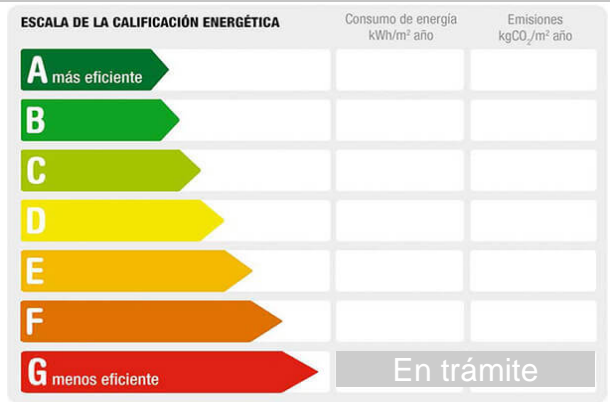

M² construidos: 2700

Descripción:

Se vende magnífico solar urbano en el pueblo de Olula del río ñ. El solar está pegado al centro médico. Es urbano directo y tiene una edificabilidad para hacer un edificio de hasta 3 plantas. El solar tiene una fachada de aproximadamente 80 metros y tiene también fachada a la avenida de Andalucía con unos 25 metros cuadrados aproximadamente. Se trata de un solar inmejorable con una ubicación extraordinaria dentro del pueblo de Olula.