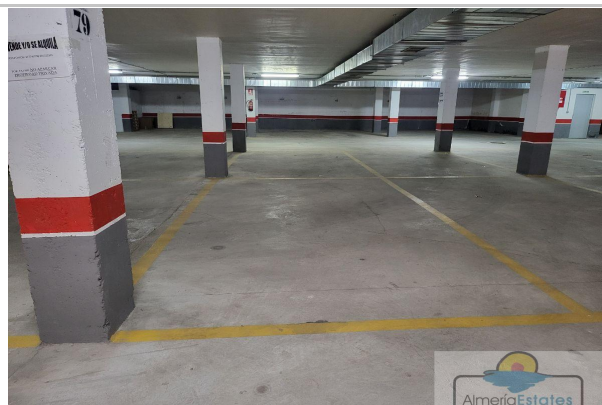

Población: Albox

Provincia: Almería

Cod. postal: 04800

Zona: calle maestro padilla

ESCALA DE LA CALIFICACIÓN ENERGÉTICA	Consumo de energía kWh/m² año	Emisiones kgCO₂/m² año
A más eficiente		
B		
C		
D		
E		
F		
G menos eficiente		
		En trámite

M² construidos: 16

Descripción:

Se alquila plaza de garaje ubicada en el segundo sótano de un edificio situado en la calle Maestro Padilla del pueblo de Albox. La plaza de garaje tiene 16 m², es bastante amplia y se puede aparcar cualquier coche, incluso un coche todo terreno de grandes dimensiones.