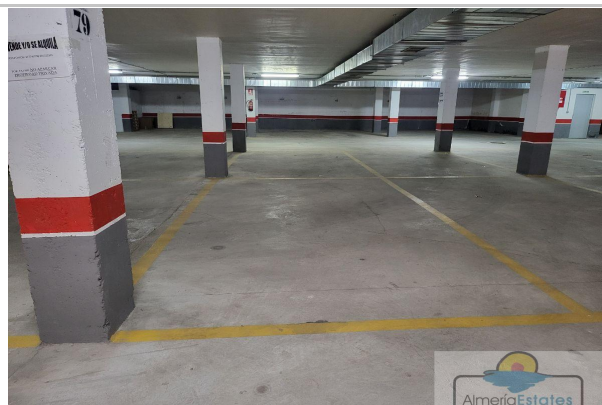

Población: Albox

Provincia: Almería

Cod. postal: 04800

Zona: calle maestro padilla

ESCALA DE LA CALIFICACIÓN ENERGÉTICA	Consumo de energía kWh/m² año	Emisiones kgCO₂/m² año
A más eficiente		
B		
C		
D		
E		
F		
G menos eficiente		
		En trámite

M² construidos: 15

Descripción:

Se vende plaza de garaje ubicada en el segundo sótano de un edificio situado en la calle Maestro Padilla del pueblo de Albox. La plaza de garaje tiene 15 m², es bastante amplia y se puede aparcar cualquier coche, incluso un coche todo terreno de grandes dimensiones.