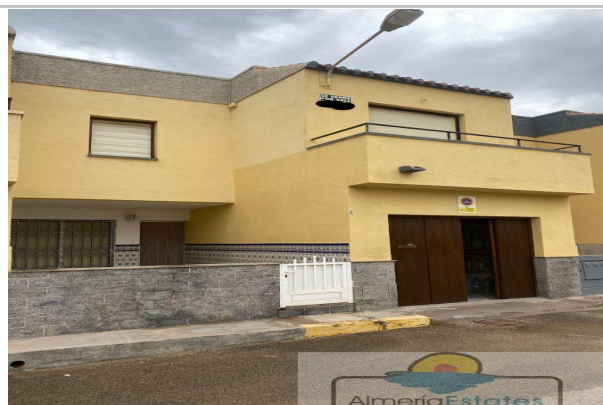

**¿Dónde quieres vivir?
Aquí encontrarás tu hogar**

**Where do
Here you will find**

Referencia: **2464-6847VR**

Tipo inmueble: Chalet Dúplex

Operación: Venta

Precio: **257.500 €**

Estado: Buen estado

Dirección: Baño

Población: Pozo del Esparto

Provincia: Almería

Cod. postal: 04648

Zona: de playas

M² construidos: 150

Garajes: 1

Terraza(s): 2

Dormitorios: 4

Baños: 1

Antigüedad: entre 15 y 20 años

Aseos: 1

Exterior/Interior: exterior

Armarios: 2

Descripción:

Vivienda unifamiliar, tipo dúplex en buen estado de conservación y a escasos metros de la playa de Pozo Esparto. Zona residencial muy tranquila.