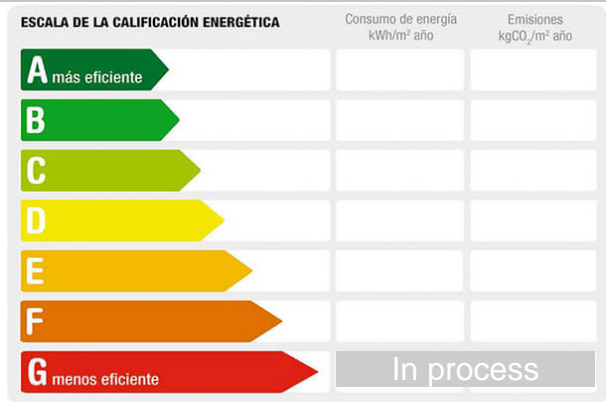

Sqm built: 200 **Stays:** 1

Description:

Se vende garaje - almacén, ubicado en el sótano de un edificio situado en la avenida de Lepanto de Albox. El almacén tiene 200 metros cuadrados. Es ideal para aparcar coches o para almacenar cualquier tipo de producto. Tiene buen acceso.