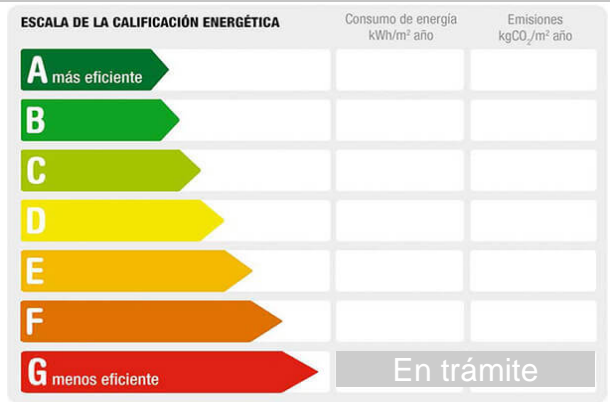

# ¿Dónde quieres vivir? Aquí encontrarás tu hogar

Where do  
Here you will find

Referencia: **1578-6032**  
Tipo inmueble: Piso  
Operación: Venta  
Precio: **95.000 €**  
Estado: Buen estado

Planta: 2  
Población: Albox  
Provincia: Almería  
Cod. postal: 04800  
Zona: albox