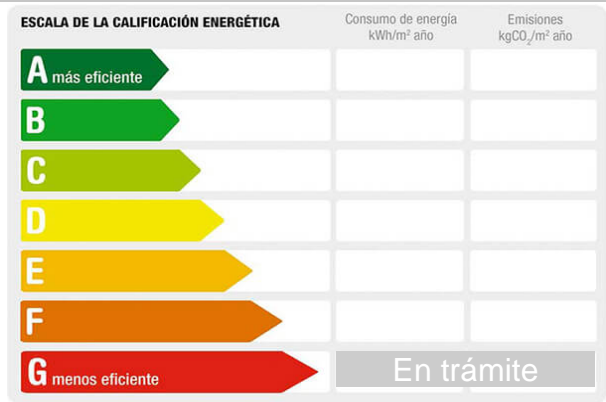

¿Dónde quieres vivir? Aquí encontrarás tu hogar

Where do
Here you will find

Referencia: **1578-6032**
Tipo inmueble: Piso
Operación: Venta
Precio: **95.000 €**
Estado: Buen estado

Planta: 2
Población: Albox
Provincia: Almería
Cod. postal: 4800
Zona: albox

M² construidos: 90 **Dormitorios:** 3 **Baños:** 2
Exterior/Interior: exterior

Descripción:

Piso en venta en Albox. El piso está situado en la Avenida Puente, una de las zonas más bonitas de Albox por las vistas espectaculares que tiene. Está en un edificio donde solo hay un piso por cada planta. Este piso está en la segunda planta del edificio, con ascensor. Tiene tres dormitorios, dos cuartos de baño, salón comedor y cocina totalmente amueblada. El piso es muy luminoso ya que hace esquina por dos lados. Todas las habitaciones dan al exterior. Las vistas desde el piso son maravillosas Si buscas una vivienda con mucha luz, buenas vistas, si vecinos y a un precio económico, ven a ver este piso, seguro que te gustará.